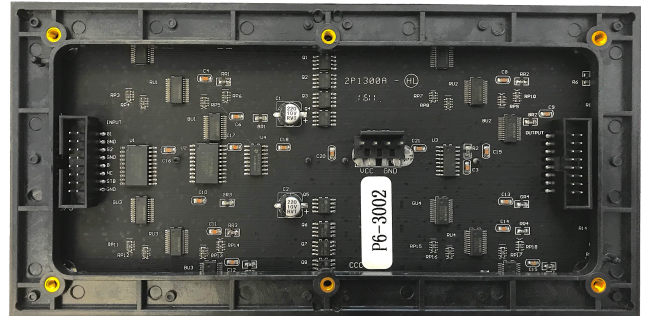

P6 LED module 16 x 32

EUROLITE Smart Productions B.V.
Baarnsche Dijk 6A3
3741 LR BAARN
M +31 (0)652881250
T +31 (0)357602690
E info@eurolite.nl
I www.eurolite.nl

P6 LED module met 512 RGB LEDs, gerangschikt in 16 rijen en 32 kolommen. De driver circuits zijn opgebouwd op de achterkant van het matrix paneel. De stuursignaal pinnen (header) zijn toegankelijk via een HUB75 (8x2) IDC connector.

- Voedingsspanning 5VDC
- Stroomsterkte bij vol beeld ± 2 Amp
- Afmetingen 192 x 96mm
- Onderlinge LED afstand is 6mm
- LED type 3528RGB
- Voeding kabel en flat-cable met beperkte lengte wordt meegeleverd
- Lichtsterkte ± 1200 mCd/m²