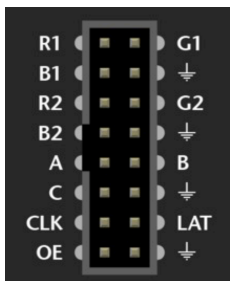

P6 LED module 16 x 32

EUROLITE Smart Productions B.V.
Baarnsche Dijk 6A3
3741 LR BAARN
M +31 (0)652881250
T +31 (0)357602690
E info@eurolite.nl
I www.eurolite.nl

P6 LED module met 512 RGB LEDs, gerangschikt in 16 rijen en 32 kolommen. De driver circuits zijn opgebouwd op de achterkant van het matrix paneel. De stuursignaal pinnen (header) zijn toegankelijk via een HUB75 (8x2) IDC connector.

- Voedingsspanning 5VDC
- Stroomsterkte bij vol beeld ± 2 Amp
- Afmetingen 192 x 96mm
- Onderlinge LED afstand is 6mm
- LED type 3528RGB
- Voeding kabel en flat-cable met beperkte lengte wordt meegeleverd
- Lichtsterkte ± 1200 mCd/m²